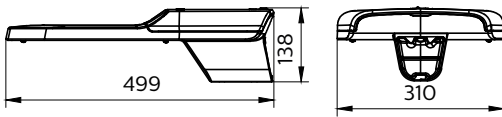

Versions

BRP383

BRP381

Dimensional drawing

GreenVision Xceed Gen2

Informasi Umum

Driver tercakup	Ya
Sumber cahaya yang dapat diganti	Tidak

Teknis Lampu