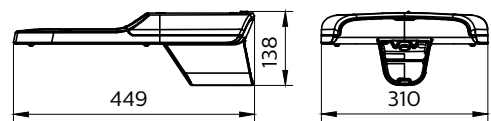

Versions

BRP383

BRP381

Dimensional drawing

GreenVision Xceed Gen2

Informasi Umum

Driver tercakup	Ya
Sumber cahaya yang dapat diganti	Tidak

Teknis Lampu