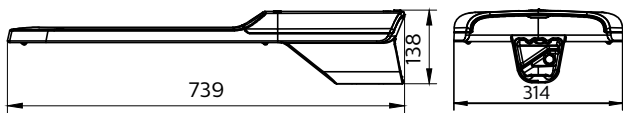

Versions

BRP383

BRP381

Dimensional drawing

GreenVision Xceed Gen2

Informasi Umum

Driver tercakup	Ya
Sumber cahaya yang dapat diganti	Tidak

Teknis Lampu